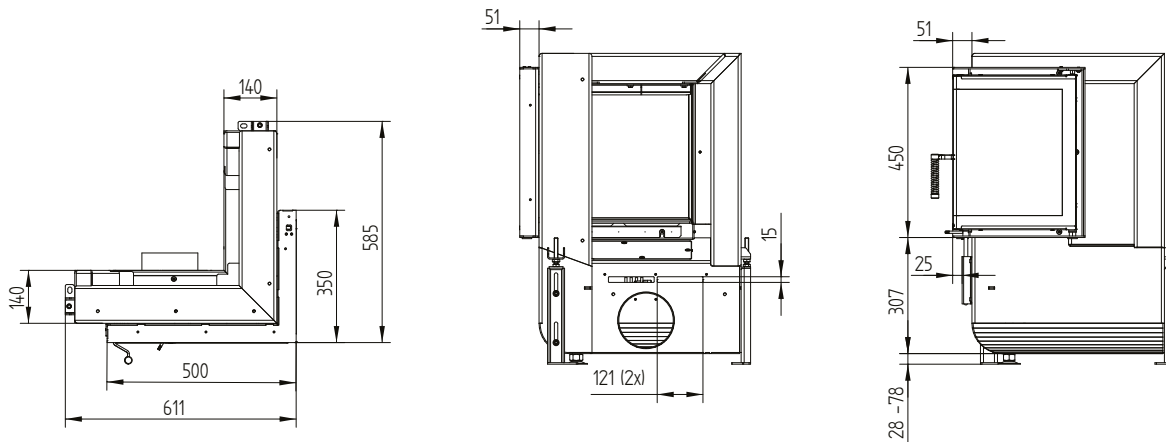

Dati tecnici

Informazioni tecniche generali	
Quantità di legna consigliata	10 kg
Passaggio aria apertura aria comburente	180 cm²
Verbrennungsluftstutzen	1 × Ø 150 mm
Area di vetro libera	2 555 cm²

Quantità	Portata		Superficie vetro
3 kg	28,2 m³/h	0,008 m³/h	0,8 Pa
4 kg	37,6 m³/h	0,010 m³/h	1,2 Pa
5 kg	47,0 m³/h	0,013 m³/s	1,8 Pa
6 kg	56,3 m³/h	0,016 m³/s	2,6 Pa
7 kg	65,7 m³/h	0,018 m³/s	3,6 Pa
8 kg	75,1 m³/h	0,021 m³/s	4,7 Pa
9 kg	84,5 m³/h	0,023 m³/s	6,0 Pa
10 kg	93,9 m³/h	0,026 m³/s	7,4 Pa
11 kg	103,3 m³/h	0,029 m³/s	9,0 Pa
12 kg	112,7 m³/h	0,031 m³/s	10,8 Pa
15 kg	140,9 m³/h	0,039 m³/s	17,1 Pa
20 kg	187,8 m³/h	0,052 m³/s	30,8 Pa

GT2 50/35/45R destra / Collegamento aria di alimentazione