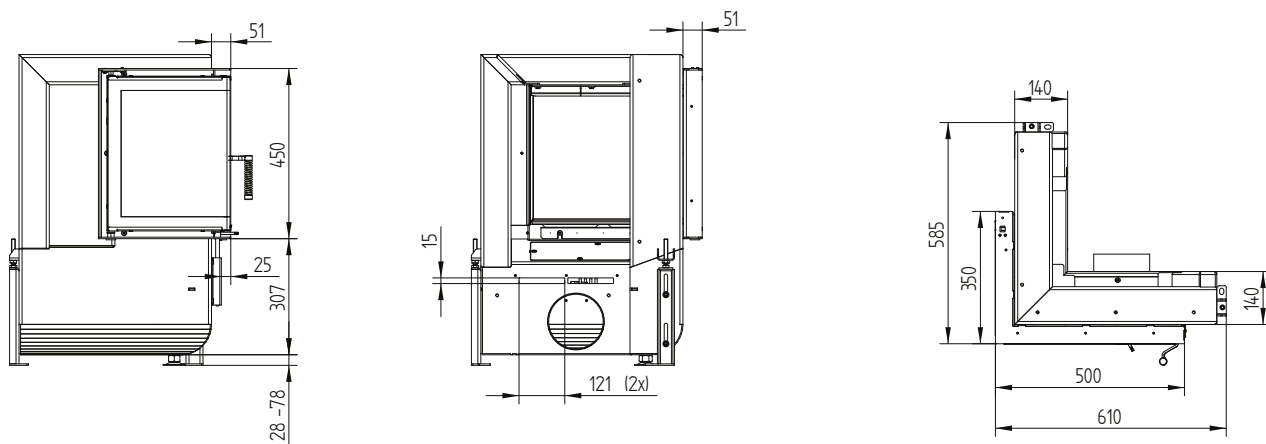

Dati tecnici

Informazioni tecniche generali	
Quantità di legna consigliata	10 kg
Passaggio aria apertura aria comburente	180 cm ²
Verbrennungsluftstutzen	1 × Ø 150 mm
Area di vetro libera	2 555 cm ²

Quantità	Portata		Superficie vetro
3 kg	28,2 m ³ /h	0,008 m ³ /h	0,8 Pa
4 kg	37,6 m ³ /h	0,010 m ³ /h	1,2 Pa
5 kg	47,0 m ³ /h	0,013 m ³ /s	1,8 Pa
6 kg	56,3 m ³ /h	0,016 m ³ /s	2,6 Pa
7 kg	65,7 m ³ /h	0,018 m ³ /s	3,6 Pa
8 kg	75,1 m ³ /h	0,021 m ³ /s	4,7 Pa
9 kg	84,5 m ³ /h	0,023 m ³ /s	6,0 Pa
10 kg	93,9 m ³ /h	0,026 m ³ /s	7,4 Pa
11 kg	103,3 m ³ /h	0,029 m ³ /s	9,0 Pa
12 kg	112,7 m ³ /h	0,031 m ³ /s	10,8 Pa
15 kg	140,9 m ³ /h	0,039 m ³ /s	17,1 Pa
20 kg	187,8 m ³ /h	0,052 m ³ /s	30,8 Pa

GT2 50/35/45L sinistra / Collegamento aria di alimentazione

GT2 50/35/45L

Dati tecnici
Versione 09/2023

GT2 50/35/45L sinistra Base di supporto

GT2 50/35/45L

Dati tecnici
Versione 09/2023

Cornice 50/35/45L sinistra apertura 6 lati 1 x 90° 60 mm

Telaio 50/35/45L sinistra apertura 6 lati 80 mm / Piedi

Dati tecnici

Informazioni tecniche generali	
Quantità di legna consigliata	10 kg
Passaggio aria apertura aria comburente	180 cm ²
Verbrennungsluftstutzen	1 × Ø 150 mm
Area di vetro libera	2 555 cm ²

Telaio 50/35/45R destra apertura 6 lati 80 mm / Piedi