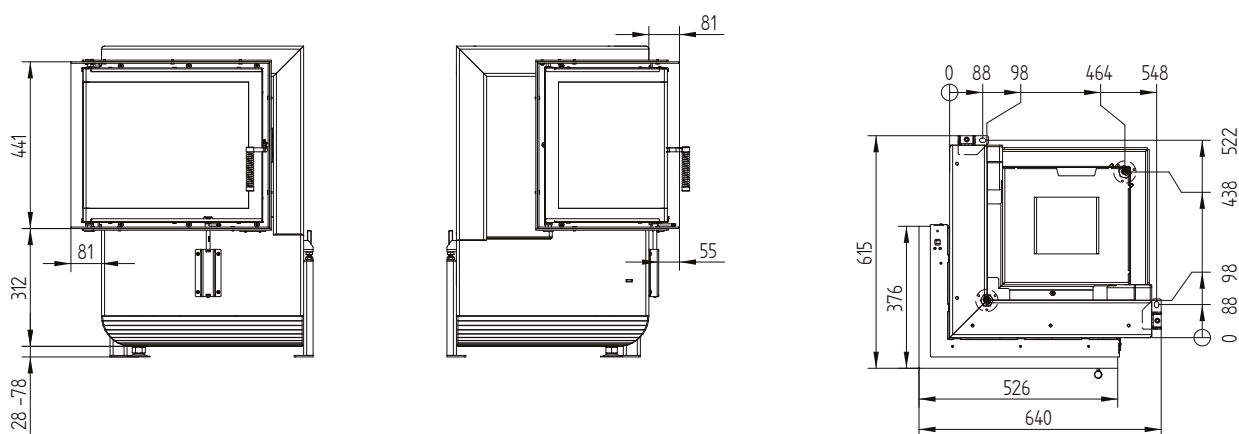

Dati tecnici

Informazioni tecniche generali	
Quantità di legna consigliata	10 kg
Passaggio aria apertura aria comburente	180 cm ²
Verbrennungsluftstutzen	1 × Ø 150 mm
Area di vetro libera	2 555 cm ²

Quantità	Portata		Superficie vetro
3 kg	28,2 m ³ /h	0,008 m ³ /h	0,8 Pa
4 kg	37,6 m ³ /h	0,010 m ³ /h	1,2 Pa
5 kg	47,0 m ³ /h	0,013 m ³ /s	1,8 Pa
6 kg	56,3 m ³ /h	0,016 m ³ /s	2,6 Pa
7 kg	65,7 m ³ /h	0,018 m ³ /s	3,6 Pa
8 kg	75,1 m ³ /h	0,021 m ³ /s	4,7 Pa
9 kg	84,5 m ³ /h	0,023 m ³ /s	6,0 Pa
10 kg	93,9 m ³ /h	0,026 m ³ /s	7,4 Pa
11 kg	103,3 m ³ /h	0,029 m ³ /s	9,0 Pa
12 kg	112,7 m ³ /h	0,031 m ³ /s	10,8 Pa
15 kg	140,9 m ³ /h	0,039 m ³ /s	17,1 Pa
20 kg	187,8 m ³ /h	0,052 m ³ /s	30,8 Pa

GT2 50/35/45L sinistra / Collegamento aria di alimentazione

GT2 50/35/45L

Dati tecnici
Versione 09/2023

GT2 50/35/45L sinistra Base di supporto

GT2 50/35/45L

Dati tecnici
Versione 09/2023

Cornice 50/35/45L sinistra apertura 6 lati 1 x 90° 60 mm

Telaio 50/35/45L sinistra apertura 6 lati 80 mm / Piedi

Dati tecnici

Informazioni tecniche generali	
Quantità di legna consigliata	10 kg
Passaggio aria apertura aria comburente	180 cm ²
Verbrennungsluftstutzen	1 × Ø 150 mm
Area di vetro libera	2 555 cm ²

Telaio 50/35/45R destra apertura 6 lati 80 mm / Piedi