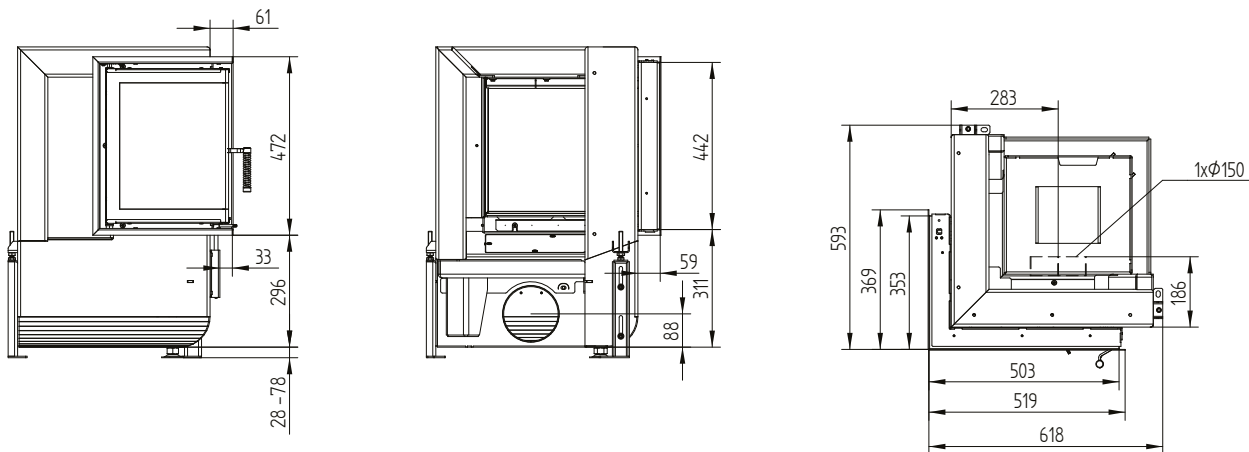

Dati tecnici

Informazioni tecniche generali	
Quantità di legna consigliata	10 kg
Passaggio aria apertura aria comburente	180 cm ²
Verbrennungsluftstutzen	1 × Ø 150 mm
Area di vetro libera	2 555 cm ²

Quantità	Portata		Superficie vetro
3 kg	28,2 m ³ /h	0,008 m ³ /h	0,8 Pa
4 kg	37,6 m ³ /h	0,010 m ³ /h	1,2 Pa
5 kg	47,0 m ³ /h	0,013 m ³ /s	1,8 Pa
6 kg	56,3 m ³ /h	0,016 m ³ /s	2,6 Pa
7 kg	65,7 m ³ /h	0,018 m ³ /s	3,6 Pa
8 kg	75,1 m ³ /h	0,021 m ³ /s	4,7 Pa
9 kg	84,5 m ³ /h	0,023 m ³ /s	6,0 Pa
10 kg	93,9 m ³ /h	0,026 m ³ /s	7,4 Pa
11 kg	103,3 m ³ /h	0,029 m ³ /s	9,0 Pa
12 kg	112,7 m ³ /h	0,031 m ³ /s	10,8 Pa
15 kg	140,9 m ³ /h	0,039 m ³ /s	17,1 Pa
20 kg	187,8 m ³ /h	0,052 m ³ /s	30,8 Pa

GT2 50/35/45L sinistra / Collegamento aria di alimentazione

GT2 50/35/45L

Dati tecnici
Versione 09/2023

GT2 50/35/45L sinistra Base di supporto

GT2 50/35/45L

Dati tecnici
Versione 09/2023

Cornice 50/35/45L sinistra apertura 6 lati 1 x 90° 60 mm

Telaio 50/35/45L sinistra apertura 6 lati 80 mm / Piedi

Dati tecnici

Informazioni tecniche generali	
Quantità di legna consigliata	10 kg
Passaggio aria apertura aria comburente	180 cm ²
Verbrennungsluftstutzen	1 × Ø 150 mm
Area di vetro libera	2 555 cm ²

Telaio 50/35/45R destra apertura 6 lati 80 mm / Piedi