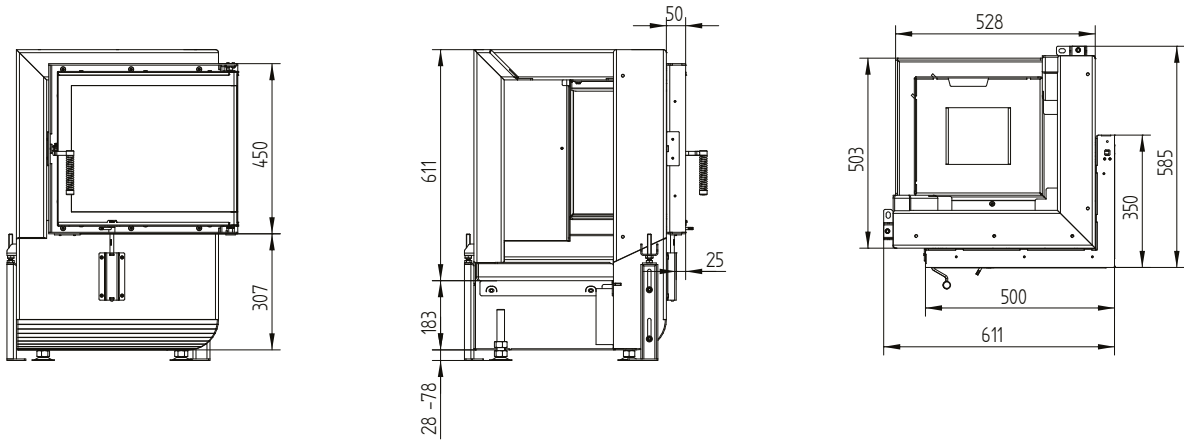

Telaio 50/35/45L sinistra apertura 6 lati 80 mm / Piedi

Dati tecnici

Informazioni tecniche generali	
Quantità di legna consigliata	10 kg
Passaggio aria apertura aria comburente	180 cm ²
Verbrennungsluftstutzen	1 × Ø 150 mm
Area di vetro libera	2 555 cm ²

Quantità	Portata		Superficie vetro
3 kg	28,2 m ³ /h	0,008 m ³ /h	0,8 Pa
4 kg	37,6 m ³ /h	0,010 m ³ /h	1,2 Pa
5 kg	47,0 m ³ /h	0,013 m ³ /s	1,8 Pa
6 kg	56,3 m ³ /h	0,016 m ³ /s	2,6 Pa
7 kg	65,7 m ³ /h	0,018 m ³ /s	3,6 Pa
8 kg	75,1 m ³ /h	0,021 m ³ /s	4,7 Pa
9 kg	84,5 m ³ /h	0,023 m ³ /s	6,0 Pa
10 kg	93,9 m ³ /h	0,026 m ³ /s	7,4 Pa
11 kg	103,3 m ³ /h	0,029 m ³ /s	9,0 Pa
12 kg	112,7 m ³ /h	0,031 m ³ /s	10,8 Pa
15 kg	140,9 m ³ /h	0,039 m ³ /s	17,1 Pa
20 kg	187,8 m ³ /h	0,052 m ³ /s	30,8 Pa

GT2 50/35/45R destra / Collegamento aria di alimentazione

GT2 50/35/45R

Dati tecnici
Versione 09/2023

GT2 50/35/45R destra Base di supporto

GT2 50/35/45R

Dati tecnici
Versione 09/2023

Cornice 50/35/45R destra apertura 6 lati 1 x 90° 60 mm

Telaio 50/35/45R destra apertura 6 lati 80 mm / Piedi