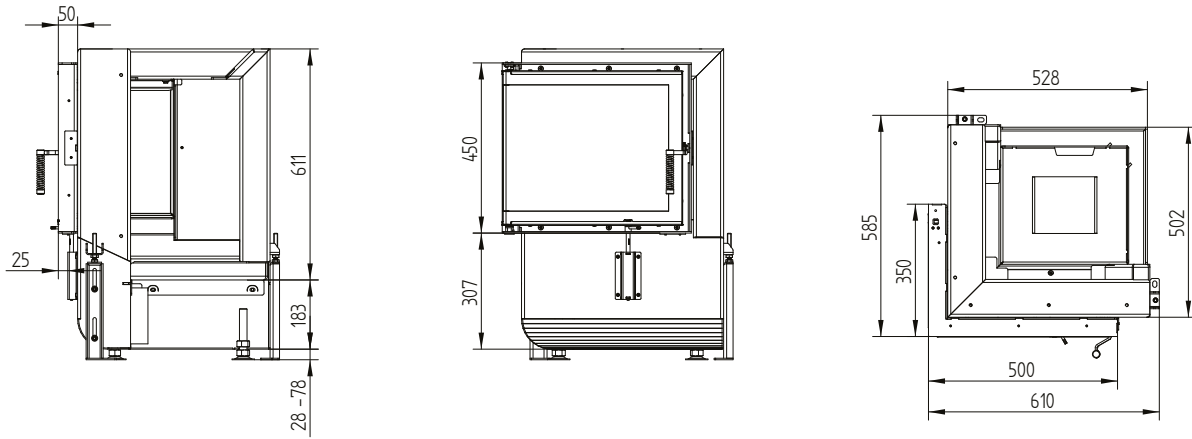

Dati tecnici

Informazioni tecniche generali	
Quantità di legna consigliata	10 kg
Passaggio aria apertura aria comburente	180 cm ²
Verbrennungsluftstutzen	1 × Ø 150 mm
Area di vetro libera	2 555 cm ²

Quantità	Portata		Superficie vetro
3 kg	28,2 m ³ /h	0,008 m ³ /h	0,8 Pa
4 kg	37,6 m ³ /h	0,010 m ³ /h	1,2 Pa
5 kg	47,0 m ³ /h	0,013 m ³ /s	1,8 Pa
6 kg	56,3 m ³ /h	0,016 m ³ /s	2,6 Pa
7 kg	65,7 m ³ /h	0,018 m ³ /s	3,6 Pa
8 kg	75,1 m ³ /h	0,021 m ³ /s	4,7 Pa
9 kg	84,5 m ³ /h	0,023 m ³ /s	6,0 Pa
10 kg	93,9 m ³ /h	0,026 m ³ /s	7,4 Pa
11 kg	103,3 m ³ /h	0,029 m ³ /s	9,0 Pa
12 kg	112,7 m ³ /h	0,031 m ³ /s	10,8 Pa
15 kg	140,9 m ³ /h	0,039 m ³ /s	17,1 Pa
20 kg	187,8 m ³ /h	0,052 m ³ /s	30,8 Pa

GT2 50/35/45L sinistra / Collegamento aria di alimentazione

GT2 50/35/45L

Dati tecnici
Versione 09/2023

GT2 50/35/45L sinistra Base di supporto

GT2 50/35/45L

Dati tecnici
Versione 09/2023

Cornice 50/35/45L sinistra apertura 6 lati 1 x 90° 60 mm

Telaio 50/35/45L sinistra apertura 6 lati 80 mm / Piedi

Dati tecnici

Informazioni tecniche generali	
Quantità di legna consigliata	10 kg
Passaggio aria apertura aria comburente	180 cm ²
Verbrennungsluftstutzen	1 × Ø 150 mm
Area di vetro libera	2 555 cm ²

Telaio 50/35/45R destra apertura 6 lati 80 mm / Piedi