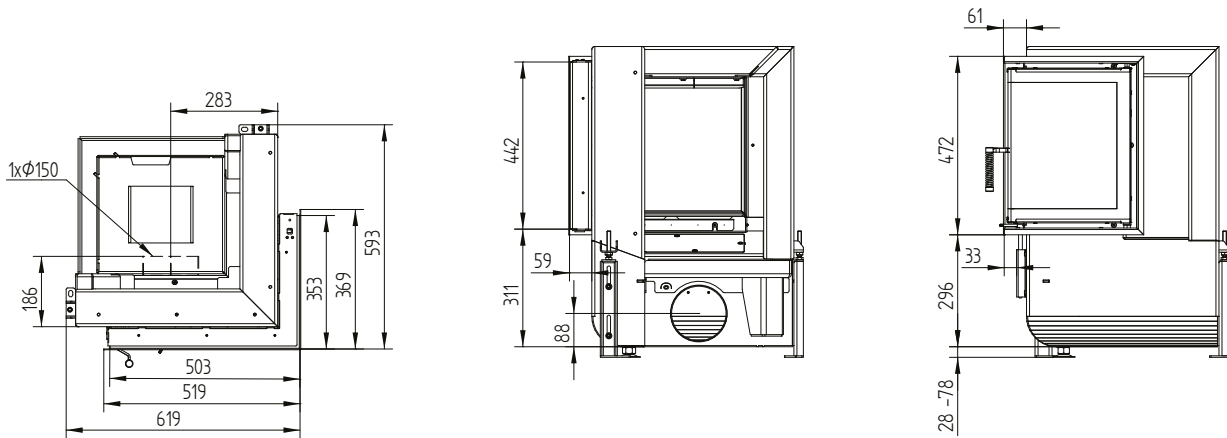

GT2 50/35/45L sinistra / Collegamento aria di alimentazione

GT2 50/35/45L

Dati tecnici
Versione 09/2023

GT2 50/35/45L sinistra Base di supporto

GT2 50/35/45L

Dati tecnici
Versione 09/2023

Cornice 50/35/45L sinistra apertura 6 lati 1 x 90° 60 mm

GT2 50/35/45R destra / Collegamento aria di alimentazione

GT2 50/35/45R

Dati tecnici
Versione 09/2023

GT2 50/35/45R destra Base di supporto

GT2 50/35/45R

Dati tecnici
Versione 09/2023

Cornice 50/35/45R destra apertura 6 lati 1 x 90° 60 mm

Telaio 50/35/45R destra apertura 6 lati 80 mm / Piedi