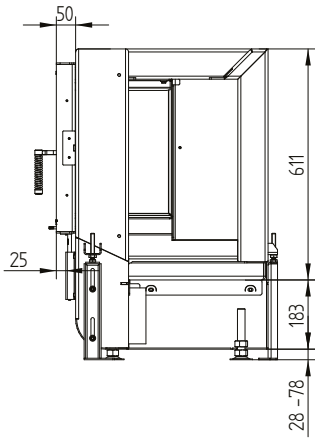

Technische Daten

Allgemeine technische Informationen	
Empfohlene Brennstoffmenge	10 kg
Querschnitt der Verbrennungsluftöffnung	180 cm ²
Verbrennungsluftstutzen	1 × Ø 150 mm
Freie Glas- Sichtfläche	2 555 cm ²

GT2 50/35/45L links / Zuluftanschluss

GT2 50/35/45L

Technische Daten
Stand 09/2023

GT2 50/35/45L links mit Grundgestell

GT2 50/35/45L

Technische Daten
Stand 09/2023

Blendrahmen 50/35/45L links klappbar 6seitig 1 x 90° 60 mm

Anbaurahmen 50/35/45L links klappbar 6seitig 80 mm / FüÙe

Technische Daten

Allgemeine technische Informationen	
Empfohlene Brennstoffmenge	10 kg
Querschnitt der Verbrennungsluftöffnung	180 cm ²
Verbrennungsluftstutzen	1 × Ø 150 mm
Freie Glas- Sichtfläche	2 555 cm ²

Anbaurahmen 50/35/45R rechts klappbar 6seitig 80 mm / FüÙe