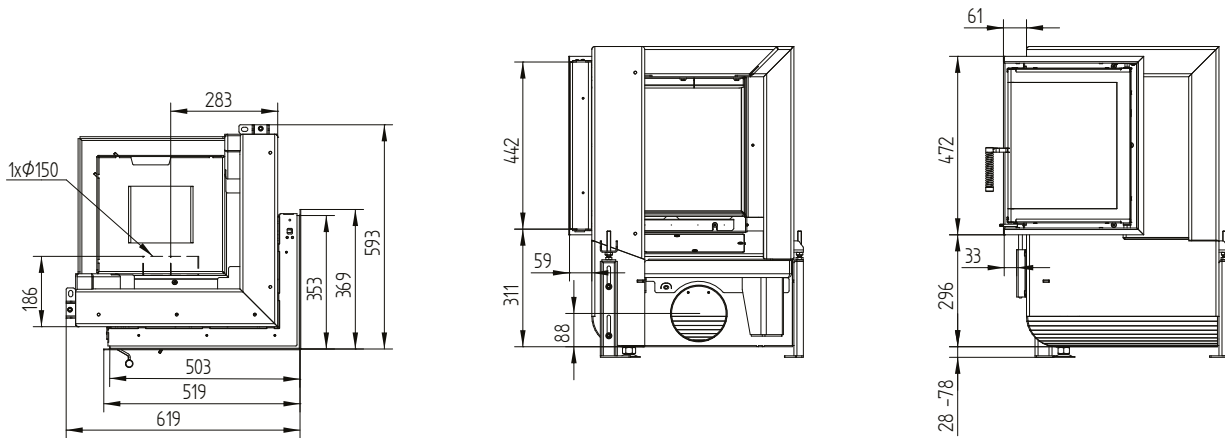

Anbaurahmen 50/35/45L links klappbar 6seitig 80 mm / FüÙe

Technische Daten

Allgemeine technische Informationen	
Empfohlene Brennstoffmenge	10 kg
Querschnitt der Verbrennungsluftöffnung	180 cm ²
Verbrennungsluftstutzen	1 × Ø 150 mm
Freie Glas- Sichtfläche	2 555 cm ²

GT2 50/35/45R rechts / Zuluftanschluss

GT2 50/35/45R

Technische Daten
Stand 09/2023

GT2 50/35/45R rechts mit Grundgestell

GT2 50/35/45R

Technische Daten
Stand 09/2023

Blendrahmen 50/35/45R rechts klappbar 6seitig 1 x 90° 60 mm

Anbaurahmen 50/35/45R rechts klappbar 6seitig 80 mm / FüÙe