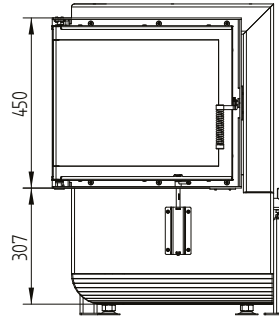

Technische Daten

Allgemeine technische Informationen	
Empfohlene Brennstoffmenge	10 kg
Querschnitt der Verbrennungsluftöffnung	180 cm ²
Verbrennungsluftstutzen	1 × Ø 150 mm
Freie Glas- Sichtfläche	2 555 cm ²

GT2 50/35/45L links / Zuluftanschluss

GT2 50/35/45L

Technische Daten
Stand 09/2023

GT2 50/35/45L links mit Grundgestell

GT2 50/35/45L

Technische Daten
Stand 09/2023

Blendrahmen 50/35/45L links klappbar 6seitig 1 x 90° 60 mm

Anbaurahmen 50/35/45L links klappbar 6seitig 80 mm / FüÙe

Technische Daten

Allgemeine technische Informationen	
Empfohlene Brennstoffmenge	10 kg
Querschnitt der Verbrennungsluftöffnung	180 cm ²
Verbrennungsluftstutzen	1 × Ø 150 mm
Freie Glas- Sichtfläche	2 555 cm ²