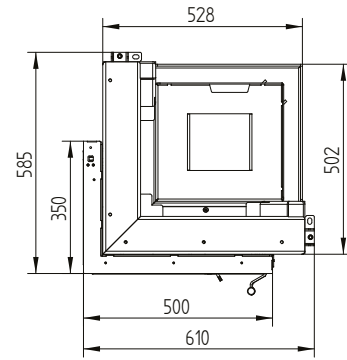

Technische Daten

Allgemeine technische Informationen	
Empfohlene Brennstoffmenge	10 kg
Querschnitt der Verbrennungsluftöffnung	180 cm ²
Verbrennungsluftstutzen	1 × Ø 150 mm
Freie Glas- Sichtfläche	2 555 cm ²

Menge	Volumenstrom		Druckverlust
3 kg	28,2 m ³ /h	0,008 m ³ /h	0,8 Pa
4 kg	37,6 m ³ /h	0,010 m ³ /h	1,2 Pa
5 kg	47,0 m ³ /h	0,013 m ³ /s	1,8 Pa
6 kg	56,3 m ³ /h	0,016 m ³ /s	2,6 Pa
7 kg	65,7 m ³ /h	0,018 m ³ /s	3,6 Pa
8 kg	75,1 m ³ /h	0,021 m ³ /s	4,7 Pa
9 kg	84,5 m ³ /h	0,023 m ³ /s	6,0 Pa
10 kg	93,9 m ³ /h	0,026 m ³ /s	7,4 Pa
11 kg	103,3 m ³ /h	0,029 m ³ /s	9,0 Pa
12 kg	112,7 m ³ /h	0,031 m ³ /s	10,8 Pa
15 kg	140,9 m ³ /h	0,039 m ³ /s	17,1 Pa
20 kg	187,8 m ³ /h	0,052 m ³ /s	30,8 Pa

GT2 50/35/45L links / Zuluftanschluss

GT2 50/35/45L

Technische Daten
Stand 09/2023

GT2 50/35/45L links mit Grundgestell

GT2 50/35/45L

Technische Daten
Stand 09/2023

Blendrahmen 50/35/45L links klappbar 6seitig 1 x 90° 60 mm

Anbaurahmen 50/35/45L links klappbar 6seitig 80 mm / FüÙe

Technische Daten

Allgemeine technische Informationen	
Empfohlene Brennstoffmenge	10 kg
Querschnitt der Verbrennungsluftöffnung	180 cm ²
Verbrennungsluftstutzen	1 × Ø 150 mm
Freie Glas- Sichtfläche	2 555 cm ²