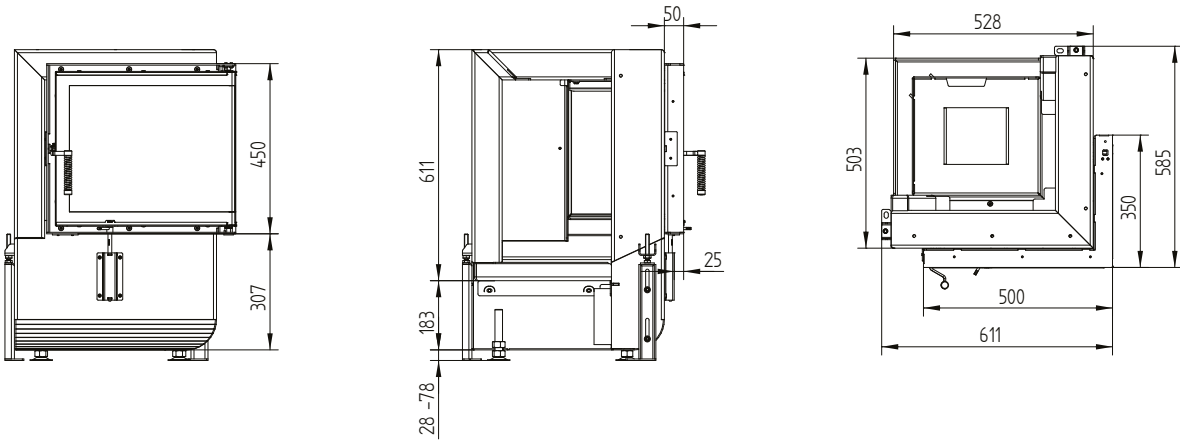

GT2 50/35/45L links / Zuluftanschluss

GT2 50/35/45L

Technische Daten
Stand 09/2023

GT2 50/35/45L links mit Grundgestell

GT2 50/35/45L

Technische Daten
Stand 09/2023

Blendrahmen 50/35/45L links klappbar 6seitig 1 x 90° 60 mm

Anbaurahmen 50/35/45L links klappbar 6seitig 80 mm / FüÙe

Technische Daten

Allgemeine technische Informationen	
Empfohlene Brennstoffmenge	10 kg
Querschnitt der Verbrennungsluftöffnung	180 cm ²
Verbrennungsluftstutzen	1 × Ø 150 mm
Freie Glas- Sichtfläche	2 555 cm ²

GT2 50/35/45R rechts / Zuluftanschluss

GT2 50/35/45R

Technische Daten
Stand 09/2023

GT2 50/35/45R rechts mit Grundgestell

GT2 50/35/45R

Technische Daten
Stand 09/2023

Blendrahmen 50/35/45R rechts klappbar 6seitig 1 x 90° 60 mm