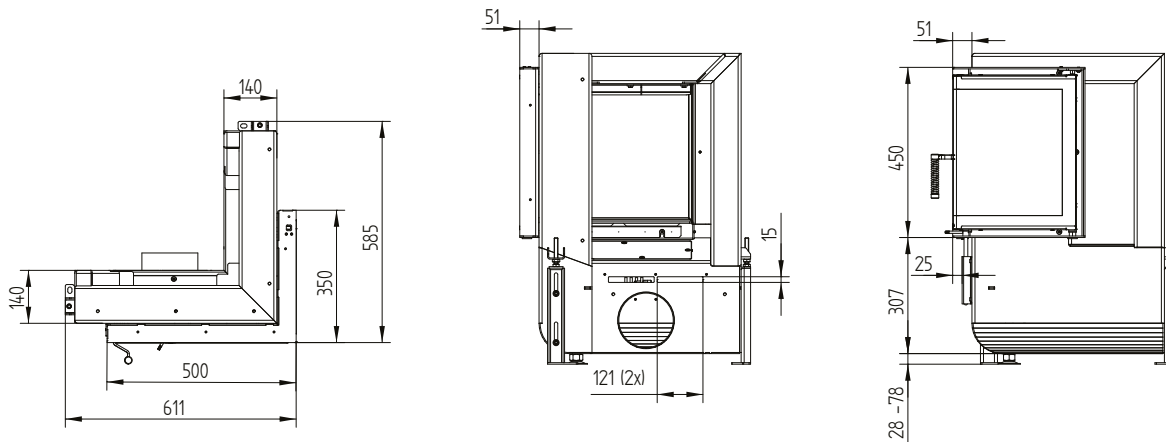

Technische Daten

Allgemeine technische Informationen	
Empfohlene Brennstoffmenge	10 kg
Querschnitt der Verbrennungsluftöffnung	180 cm ²
Verbrennungsluftstutzen	1 × Ø 150 mm
Freie Glas- Sichtfläche	2 555 cm ²

GT2 50/35/45L links / Zuluftanschluss

GT2 50/35/45L

Technische Daten
Stand 09/2023

GT2 50/35/45L links mit Grundgestell

GT2 50/35/45L

Technische Daten
Stand 09/2023

Blendrahmen 50/35/45L links klappbar 6seitig 1 x 90° 60 mm

Anbaurahmen 50/35/45L links klappbar 6seitig 80 mm / FüÙe

Technische Daten

Allgemeine technische Informationen	
Empfohlene Brennstoffmenge	10 kg
Querschnitt der Verbrennungsluftöffnung	180 cm ²
Verbrennungsluftstutzen	1 × Ø 150 mm
Freie Glas- Sichtfläche	2 555 cm ²

GT2 50/35/45R rechts / Zuluftanschluss

GT2 50/35/45R

Technische Daten
Stand 09/2023

GT2 50/35/45R rechts mit Grundgestell

GT2 50/35/45R

Technische Daten
Stand 09/2023

Blendrahmen 50/35/45R rechts klappbar 6seitig 1 x 90° 60 mm