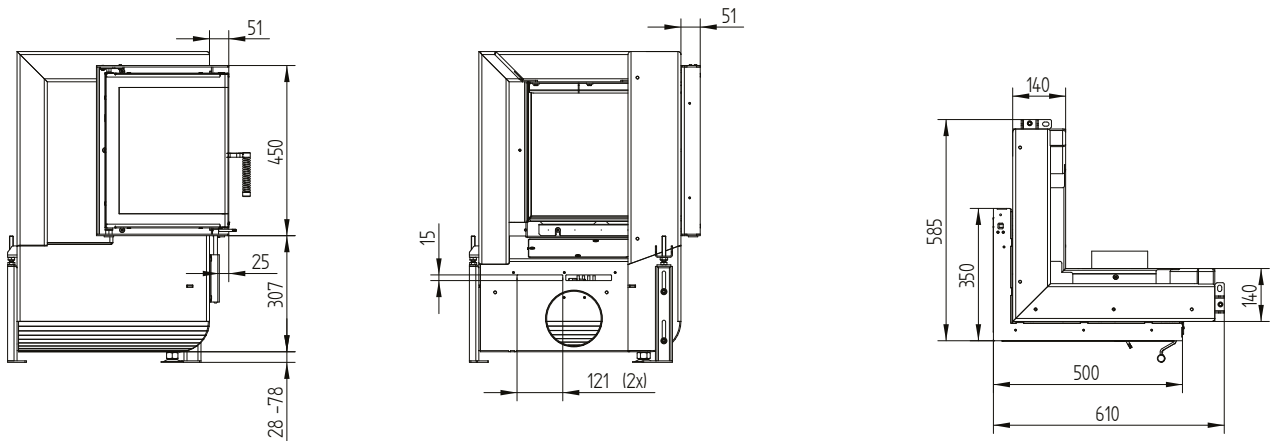

Technische Daten

Allgemeine technische Informationen	
Empfohlene Brennstoffmenge	10 kg
Querschnitt der Verbrennungsluftöffnung	180 cm ²
Verbrennungsluftstutzen	1 × Ø 150 mm
Freie Glas- Sichtfläche	2 555 cm ²

GT2 50/35/45L links / Zuluftanschluss

GT2 50/35/45L

Technische Daten
Stand 09/2023

GT2 50/35/45L links mit Grundgestell

GT2 50/35/45L

Technische Daten
Stand 09/2023

Blendrahmen 50/35/45L links klappbar 6seitig 1 x 90° 60 mm

Anbaurahmen 50/35/45L links klappbar 6seitig 80 mm / FüÙe

Technische Daten

Allgemeine technische Informationen	
Empfohlene Brennstoffmenge	10 kg
Querschnitt der Verbrennungsluftöffnung	180 cm ²
Verbrennungsluftstutzen	1 × Ø 150 mm
Freie Glas- Sichtfläche	2 555 cm ²

GT2 50/35/45R rechts / Zuluftanschluss

GT2 50/35/45R

Technische Daten
Stand 09/2023

GT2 50/35/45R rechts mit Grundgestell

GT2 50/35/45R

Technische Daten
Stand 09/2023

Blendrahmen 50/35/45R rechts klappbar 6seitig 1 x 90° 60 mm