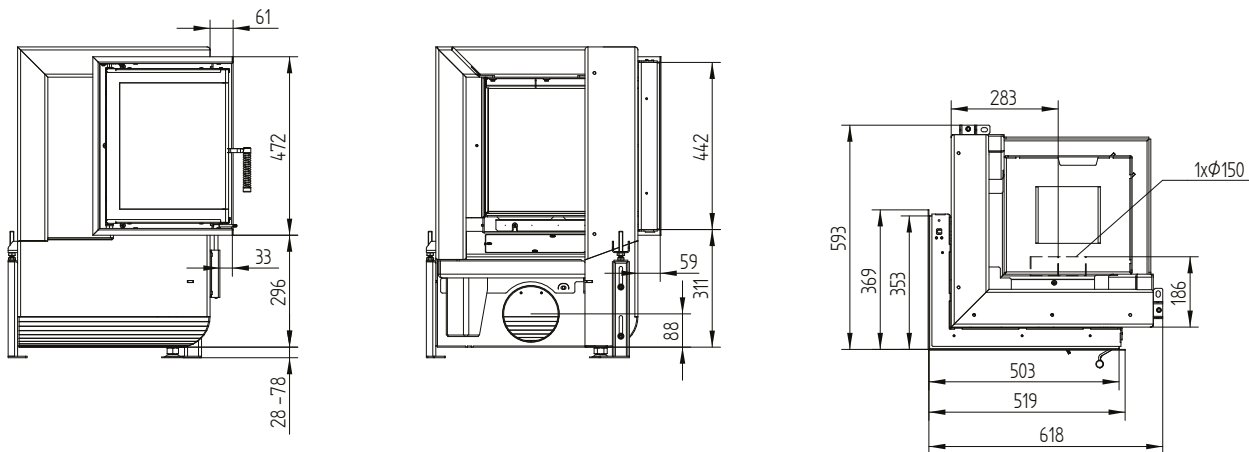

Technische Daten

Allgemeine technische Informationen	
Empfohlene Brennstoffmenge	10 kg
Querschnitt der Verbrennungsluftöffnung	180 cm ²
Verbrennungsluftstutzen	1 × Ø 150 mm
Freie Glas- Sichtfläche	2 555 cm ²

GT2 50/35/45L links / Zuluftanschluss

GT2 50/35/45L

Technische Daten
Stand 09/2023

GT2 50/35/45L links mit Grundgestell

GT2 50/35/45L

Technische Daten
Stand 09/2023

Blendrahmen 50/35/45L links klappbar 6seitig 1 x 90° 60 mm

Anbaurahmen 50/35/45L links klappbar 6seitig 80 mm / FüÙe

Technische Daten

Allgemeine technische Informationen	
Empfohlene Brennstoffmenge	10 kg
Querschnitt der Verbrennungsluftöffnung	180 cm ²
Verbrennungsluftstutzen	1 × Ø 150 mm
Freie Glas- Sichtfläche	2 555 cm ²

GT2 50/35/45R rechts / Zuluftanschluss

GT2 50/35/45R

Technische Daten
Stand 09/2023

GT2 50/35/45R rechts mit Grundgestell

GT2 50/35/45R

Technische Daten
Stand 09/2023

Blendrahmen 50/35/45R rechts klappbar 6seitig 1 x 90° 60 mm