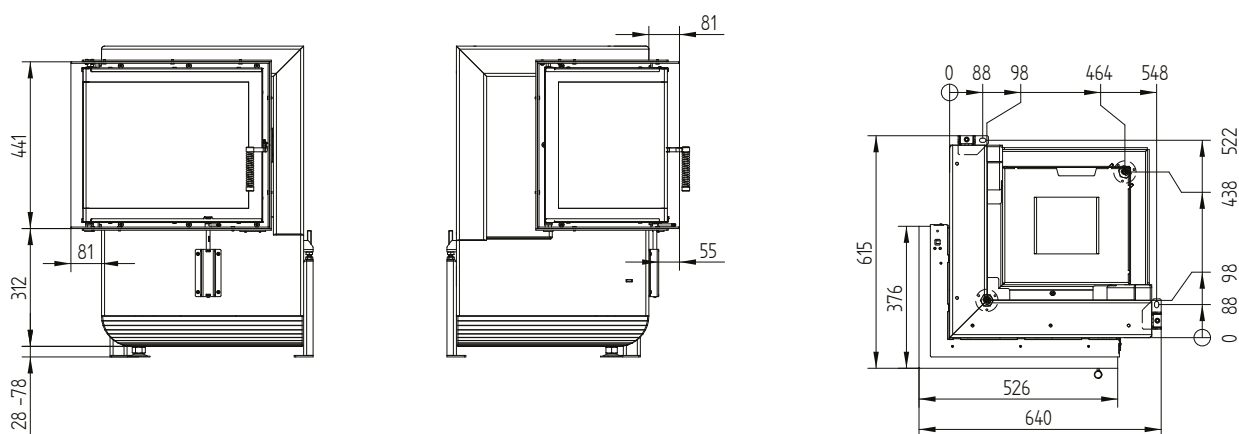

Technische Daten

Allgemeine technische Informationen	
Empfohlene Brennstoffmenge	10 kg
Querschnitt der Verbrennungsluftöffnung	180 cm ²
Verbrennungsluftstutzen	1 × Ø 150 mm
Freie Glas- Sichtfläche	2 555 cm ²

GT2 50/35/45L links / Zuluftanschluss

GT2 50/35/45L

Technische Daten
Stand 09/2023

GT2 50/35/45L links mit Grundgestell

GT2 50/35/45L

Technische Daten
Stand 09/2023

Blendrahmen 50/35/45L links klappbar 6seitig 1 x 90° 60 mm

Anbaurahmen 50/35/45L links klappbar 6seitig 80 mm / FüÙe

Technische Daten

Allgemeine technische Informationen	
Empfohlene Brennstoffmenge	10 kg
Querschnitt der Verbrennungsluftöffnung	180 cm ²
Verbrennungsluftstutzen	1 × Ø 150 mm
Freie Glas- Sichtfläche	2 555 cm ²

GT2 50/35/45R rechts / Zuluftanschluss

GT2 50/35/45R

Technische Daten
Stand 09/2023

GT2 50/35/45R rechts mit Grundgestell

GT2 50/35/45R

Technische Daten
Stand 09/2023

Blendrahmen 50/35/45R rechts klappbar 6seitig 1 x 90° 60 mm