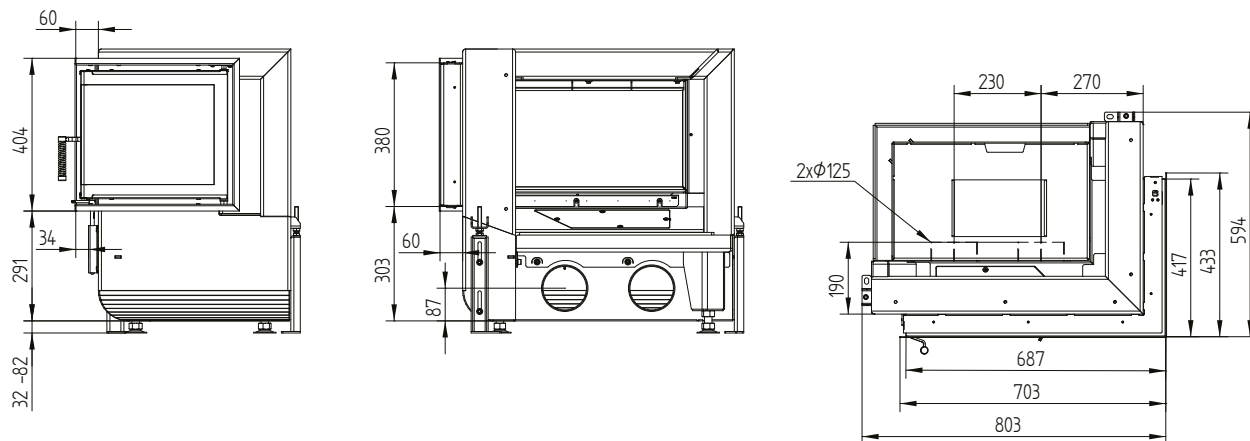

Technická data

Všeobecné technické informace	
Doporučená dávka paliva	10 kg
Regulovatelný průřez přívodu vzduchu	220 cm ²
Průměr přívodu vzduchu pro hoření	2 × Ø 125 mm
Volná plocha prosklení	2 619 cm ²

GT2 70/40/38R pravá / přívod vzduchu

GT2 70/40/38R

Technická data
Stav 09/2023

GT2 70/40/38R pravá stojan s rozvodem vzduchu

GT2 70/40/38R

Technická data
Stav 09/2023

Krycí rám 70/40/38R pravá boční otevírání 6stranný 1 x 90° 60 mm

Stavěcí rám 70/40/38R pravá 6stranný 80 mm / nohy