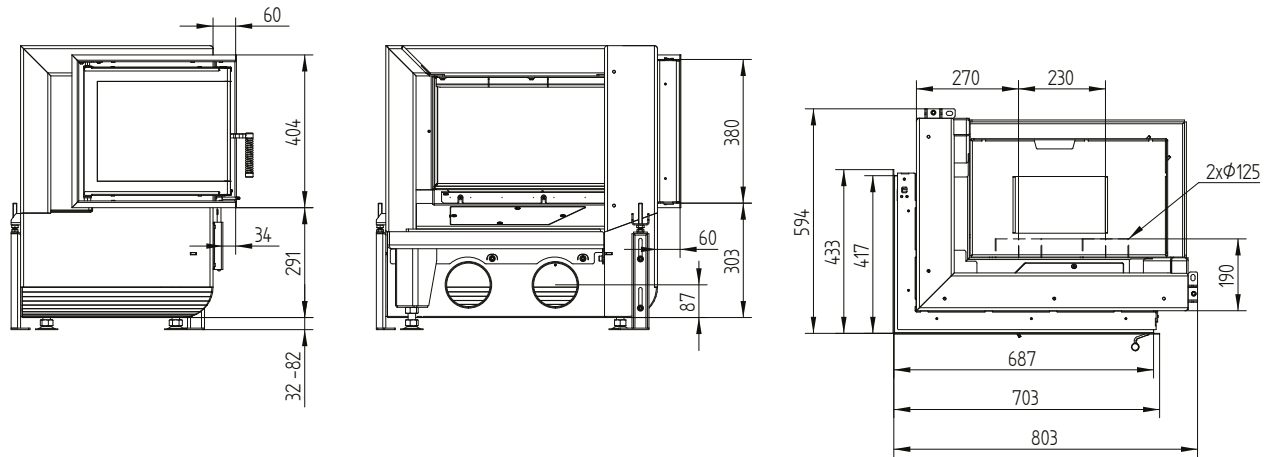

Technická data

Všeobecné technické informace	
Doporučená dávka paliva	10 kg
Regulovatelný průřez přívodu vzduchu	220 cm ²
Průměr přívodu vzduchu pro hoření	2 × Ø 125 mm
Volná plocha prosklení	2 619 cm ²

GT2 70/40/38L levá / přívod vzduchu

GT2 70/40/38L levá stojan s rozvodem vzduchu

GT2 70/40/38L

Technická data
Stav 09/2023

Krycí rám 70/40/38L levá boční otevírání 6stranný 1 x 90° 60 mm

Stavěcí rám 70/40/38L levá 6stranný 80 mm / nohy

Stavěcí rám 70/40/38R pravá 6stranný 80 mm / nohy