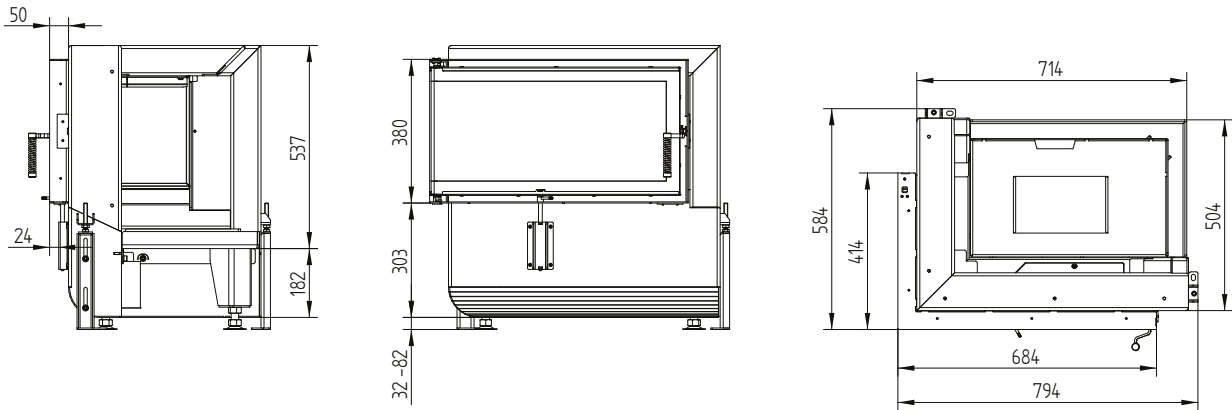

Technická data

Všeobecné technické informace	
Doporučená dávka paliva	10 kg
Regulovatelný průřez přívodu vzduchu	220 cm ²
Průměr přívodu vzduchu pro hoření	2 × Ø 125 mm
Volná plocha prosklení	2 619 cm ²

GT2 70/40/38L levá / přívod vzduchu

GT2 70/40/38L levá stojan s rozvodem vzduchu

GT2 70/40/38L

Technická data
Stav 09/2023

Krycí rám 70/40/38L levá boční otevírání 6stranný 1 x 90° 60 mm

Stavěcí rám 70/40/38L levá 6stranný 80 mm / nohy

Stavěcí rám 70/40/38R pravá 6stranný 80 mm / nohy