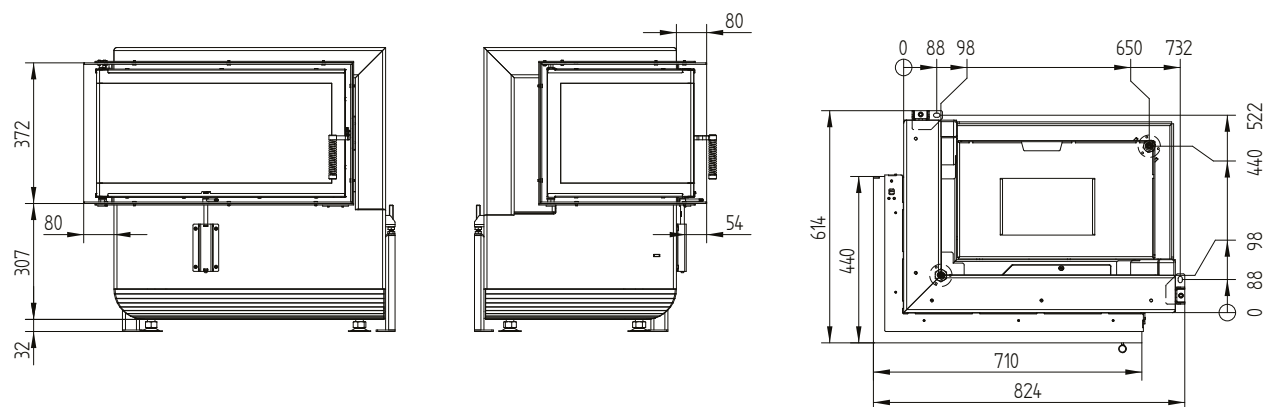

Technická data

Všeobecné technické informace	
Doporučená dávka paliva	10 kg
Regulovatelný průřez přívodu vzduchu	220 cm ²
Průměr přívodu vzduchu pro hoření	2 × Ø 125 mm
Volná plocha prosklení	2 619 cm ²

GT2 70/40/38L levá / přívod vzduchu

GT2 70/40/38L levá stojan s rozvodem vzduchu

GT2 70/40/38L

Technická data
Stav 09/2023

Krycí rám 70/40/38L levá boční otevírání 6stranný 1 x 90° 60 mm

Stavěcí rám 70/40/38L levá 6stranný 80 mm / nohy

Stavěcí rám 70/40/38R pravá 6stranný 80 mm / nohy