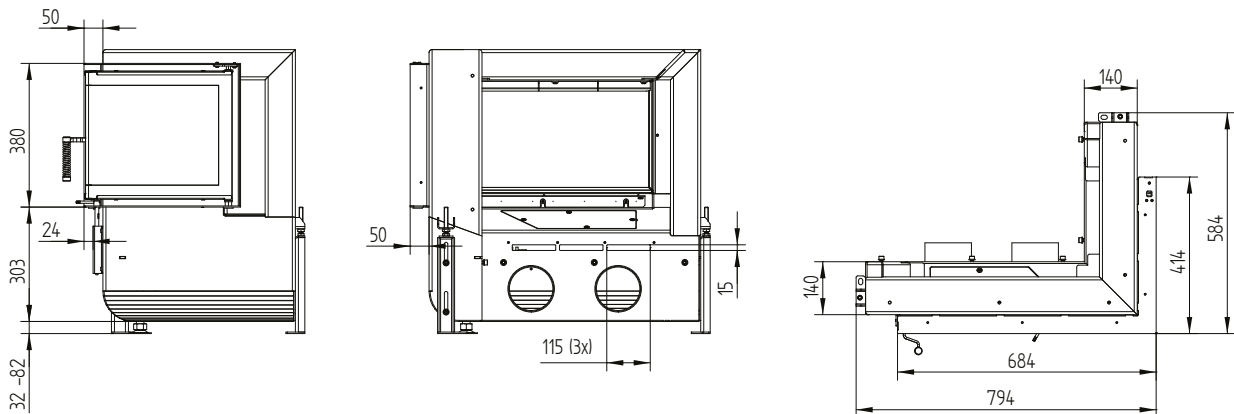

Technická data

Všeobecné technické informace	
Doporučená dávka paliva	10 kg
Regulovatelný průřez přívodu vzduchu	220 cm²
Průměr přívodu vzduchu pro hoření	2 × Ø 125 mm
Volná plocha prosklení	2 619 cm²

Dávka paliva	Objem vzduchu		Tlaková ztráta
3 kg	28,2 m³/h	0,008 m³/h	0,7 Pa
4 kg	37,6 m³/h	0,010 m³/h	1,0 Pa
5 kg	47,0 m³/h	0,013 m³/s	1,4 Pa
6 kg	56,3 m³/h	0,016 m³/s	2,0 Pa
7 kg	65,7 m³/h	0,018 m³/s	2,6 Pa
8 kg	75,1 m³/h	0,021 m³/s	3,4 Pa
9 kg	84,5 m³/h	0,023 m³/s	4,3 Pa
10 kg	93,9 m³/h	0,026 m³/s	5,3 Pa
11 kg	103,3 m³/h	0,029 m³/s	6,4 Pa
12 kg	112,7 m³/h	0,031 m³/s	7,6 Pa
15 kg	140,9 m³/h	0,039 m³/s	12,0 Pa
20 kg	187,8 m³/h	0,052 m³/s	21,5 Pa

GT2 70/40/38R pravá / přívod vzduchu