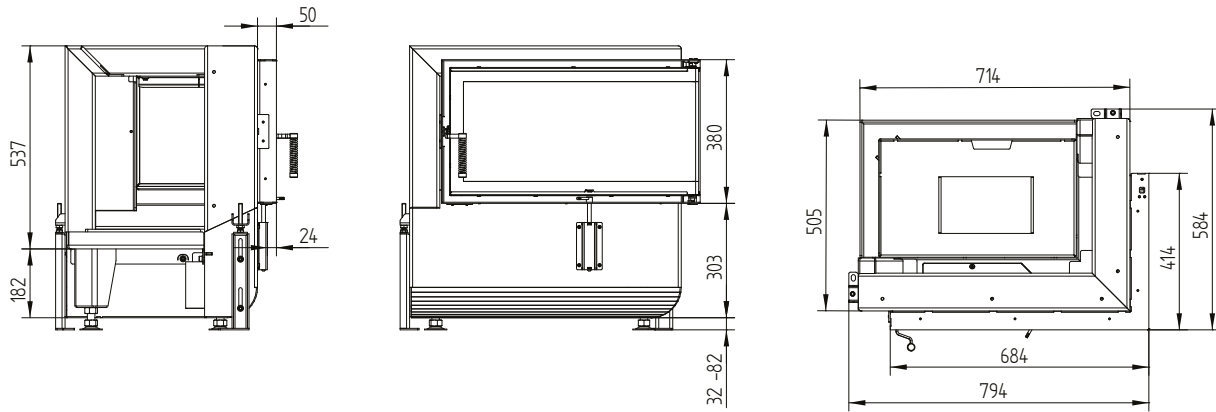

Technická data

Všeobecné technické informace	
Doporučená dávka paliva	10 kg
Regulovatelný průřez přívodu vzduchu	220 cm ²
Průměr přívodu vzduchu pro hoření	2 × Ø 125 mm
Volná plocha prosklení	2 619 cm ²

GT2 70/40/38R pravá / přívod vzduchu

GT2 70/40/38R

Technická data
Stav 09/2023

GT2 70/40/38R pravá stojan s rozvodem vzduchu

GT2 70/40/38R

Technická data
Stav 09/2023

Krycí rám 70/40/38R pravá boční otevírání 6stranný 1 x 90° 60 mm

Stavěcí rám 70/40/38R pravá 6stranný 80 mm / nohy