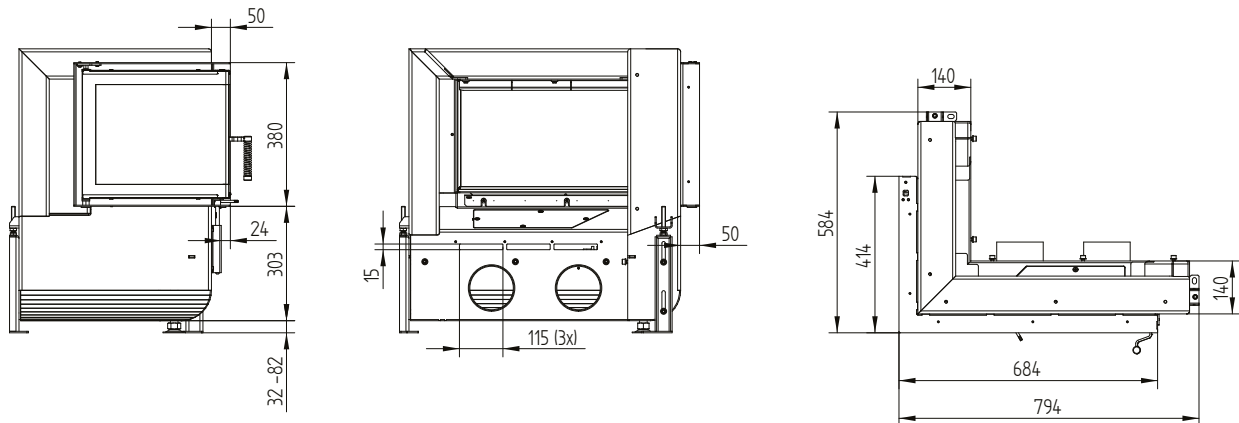

Technická data

Všeobecné technické informace	
Doporučená dávka paliva	10 kg
Regulovatelný průřez přívodu vzduchu	220 cm ²
Průměr přívodu vzduchu pro hoření	2 × Ø 125 mm
Volná plocha prosklení	2 619 cm ²

GT2 70/40/38L levá / přívod vzduchu

GT2 70/40/38L levá stojan s rozvodem vzduchu

GT2 70/40/38L

Technická data
Stav 09/2023

Krycí rám 70/40/38L levá boční otevírání 6stranný 1 x 90° 60 mm

Stavěcí rám 70/40/38L levá 6stranný 80 mm / nohy

Stavěcí rám 70/40/38R pravá 6stranný 80 mm / nohy