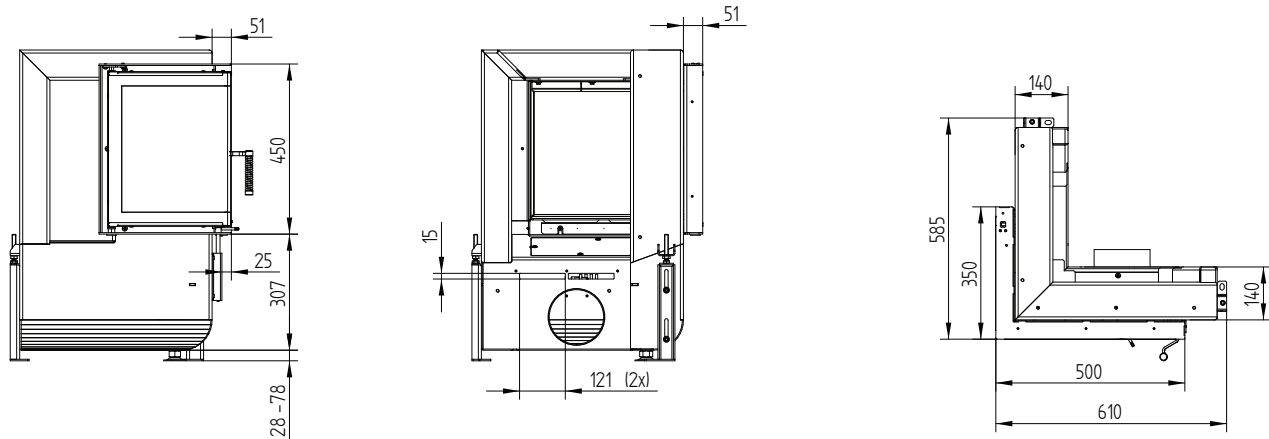

Technische gegevens

Algemene technische informatie	
Aanbevolen houtbelasting	10 kg
Doorsnede van verbrandingsluchtopening	180 cm ²
Verbrenningsluchtstutzen	1 x Ø 150 mm
Vrije glasoppervlakte	2 555 cm ²

GT2 50/35/45L links / aansluiting

GT2 50/35/45L

Technische gegevens

Stand 09/2023

GT2 50/35/45L links met Grondstel

GT2 50/35/45L

Technische gegevens
Stand 09/2023

Opbouwkaders 50/35/45L links draaideur 6-zijdig 1 x 90° 60 mm

Afdekkaders 50/35/45L links draaideur 6-zijdig 80 mm / voeten

Technische gegevens

Algemene technische informatie	
Aanbevolen houtbelasting	10 kg
Doorsnede van verbrandingsluchtopening	180 cm ²
Verbrenningsluchtstutten	1 × Ø 150 mm
Vrije glasoppervlakte	2 555 cm ²

GT2 50/35/45R rechts / aansluiting

GT2 50/35/45R

Technische gegevens
Stand 09/2023

GT2 50/35/45R rechts met Grondstel

GT2 50/35/45R

Technische gegevens
Stand 09/2023

Opbouwkaders 50/35/45R rechts draaideur 6-zijdig 1 x 90° 60 mm