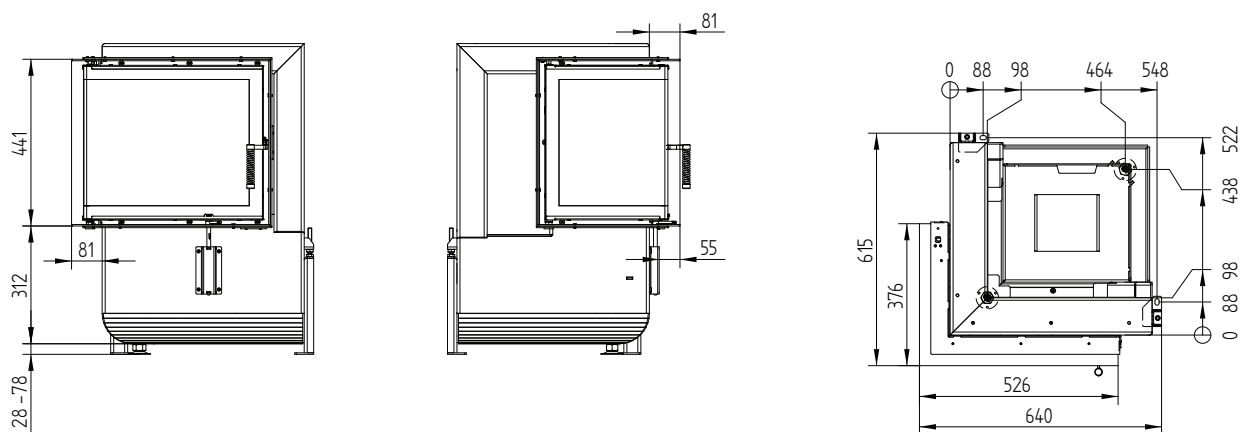

Technische gegevens

Algemene technische informatie	
Aanbevolen houtbelasting	10 kg
Doorsnede van verbrandingsluchtopening	180 cm ²
Verbrenningsluchtstutzen	1 x Ø 150 mm
Vrije glasoppervlakte	2 555 cm ²

GT2 50/35/45L links / aansluiting

GT2 50/35/45L

Technische gegevens

Stand 09/2023

GT2 50/35/45L links met Grondstel

GT2 50/35/45L

Technische gegevens
Stand 09/2023

Opbouwkaders 50/35/45L links draaideur 6-zijdig 1 x 90° 60 mm

Afdekkaders 50/35/45L links draaideur 6-zijdig 80 mm / voeten

Technische gegevens

Algemene technische informatie	
Aanbevolen houtbelasting	10 kg
Doorsnede van verbrandingsluchtopening	180 cm ²
Verbrenningsluchtstutten	1 × Ø 150 mm
Vrije glasoppervlakte	2 555 cm ²

GT2 50/35/45R rechts / aansluiting

GT2 50/35/45R

Technische gegevens
Stand 09/2023

GT2 50/35/45R rechts met Grondstel

GT2 50/35/45R

Technische gegevens
Stand 09/2023

Opbouwkaders 50/35/45R rechts draaideur 6-zijdig 1 x 90° 60 mm