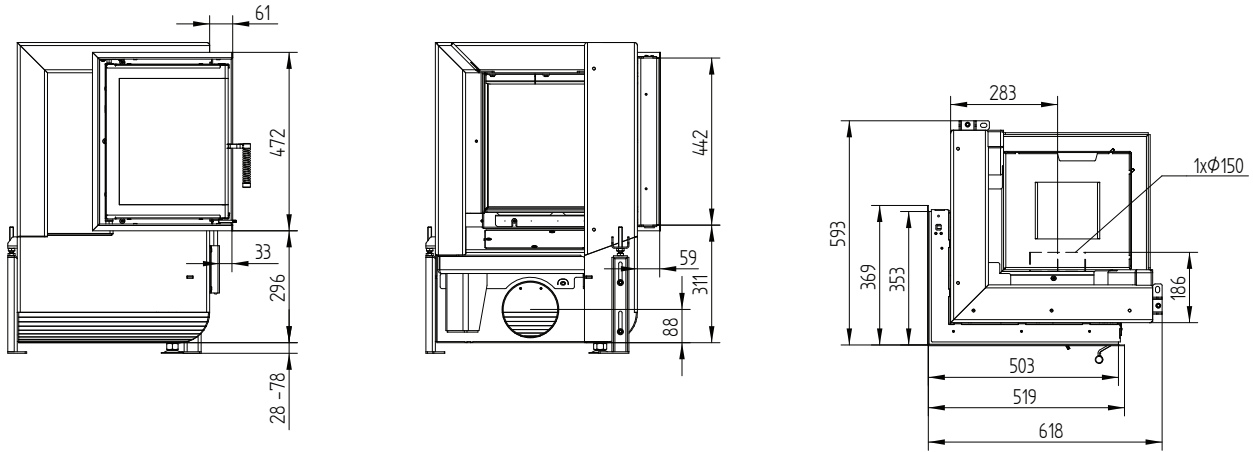

Technische gegevens

Algemene technische informatie	
Aanbevolen houtbelasting	10 kg
Doorsnede van verbrandingsluchtopening	180 cm ²
Verbrenningsluchtstutzen	1 x Ø 150 mm
Vrije glasoppervlakte	2 555 cm ²

GT2 50/35/45L links / aansluiting

GT2 50/35/45L

Technische gegevens

Stand 09/2023

GT2 50/35/45L links met Grondstel

GT2 50/35/45L

Technische gegevens
Stand 09/2023

Opbouwkaders 50/35/45L links draaideur 6-zijdig 1 x 90° 60 mm

Afdekkaders 50/35/45L links draaideur 6-zijdig 80 mm / voeten

Technische gegevens

Algemene technische informatie	
Aanbevolen houtbelasting	10 kg
Doorsnede van verbrandingsluchtopening	180 cm ²
Verbrenningsluchtstutten	1 × Ø 150 mm
Vrije glasoppervlakte	2 555 cm ²

GT2 50/35/45R rechts / aansluiting

GT2 50/35/45R

Technische gegevens
Stand 09/2023

GT2 50/35/45R rechts met Grondstel

GT2 50/35/45R

Technische gegevens
Stand 09/2023

Opbouwkaders 50/35/45R rechts draaideur 6-zijdig 1 x 90° 60 mm