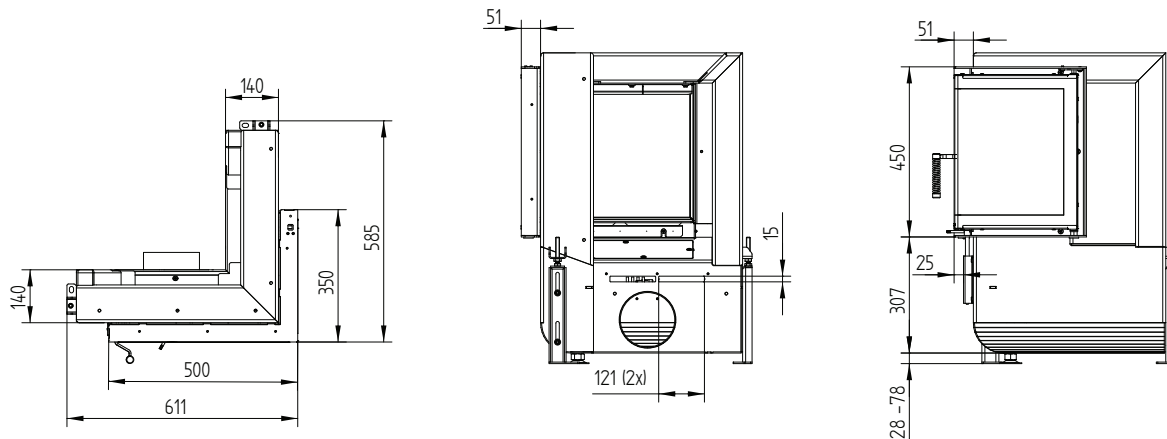

Technische gegevens

Algemene technische informatie	
Aanbevolen houtbelasting	10 kg
Doorsnede van verbrandingsluchtopening	180 cm ²
Verbrenningsluchtstutzen	1 x Ø 150 mm
Vrije glasoppervlakte	2 555 cm ²

GT2 50/35/45L links / aansluiting

GT2 50/35/45L

Technische gegevens

Stand 09/2023

GT2 50/35/45L links met Grondstel

GT2 50/35/45L

Technische gegevens
Stand 09/2023

Opbouwkaders 50/35/45L links draaideur 6-zijdig 1 x 90° 60 mm

Afdekkaders 50/35/45L links draaideur 6-zijdig 80 mm / voeten

Technische gegevens

Algemene technische informatie	
Aanbevolen houtbelasting	10 kg
Doorsnede van verbrandingsluchtopening	180 cm ²
Verbrenningsluchtstutten	1 × Ø 150 mm
Vrije glasoppervlakte	2 555 cm ²

GT2 50/35/45R rechts / aansluiting

GT2 50/35/45R

Technische gegevens
Stand 09/2023

GT2 50/35/45R rechts met Grondstel

GT2 50/35/45R

Technische gegevens
Stand 09/2023

Opbouwkaders 50/35/45R rechts draaideur 6-zijdig 1 x 90° 60 mm