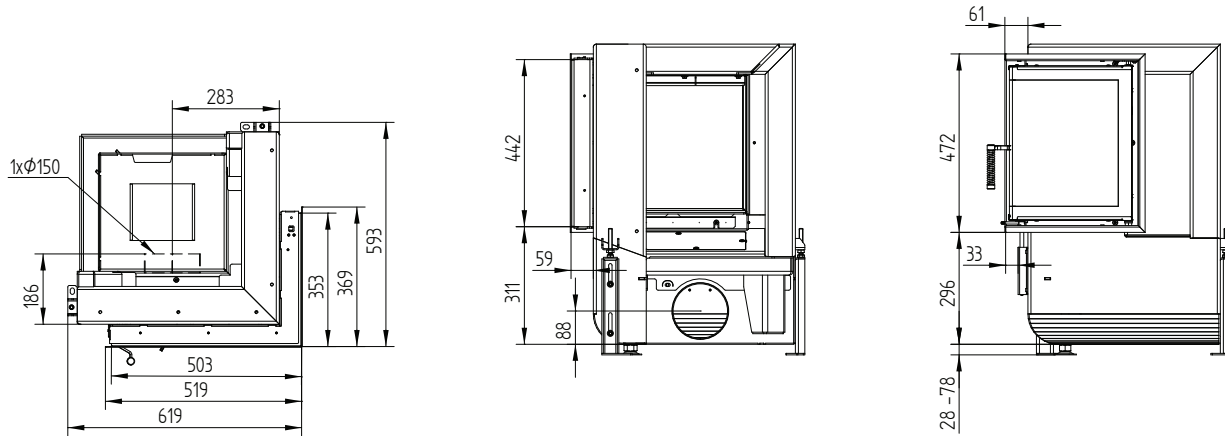

GT2 50/35/45L links / aansluiting

GT2 50/35/45L

Technische gegevens

Stand 09/2023

GT2 50/35/45L links met Grondstel

GT2 50/35/45L

Technische gegevens
Stand 09/2023

Opbouwkaders 50/35/45L links draaideur 6-zijdig 1 x 90° 60 mm

Afdekkaders 50/35/45L links draaideur 6-zijdig 80 mm / voeten

Technische gegevens

Algemene technische informatie	
Aanbevolen houtbelasting	10 kg
Doorsnede van verbrandingsluchtopening	180 cm ²
Verbrenningsluchtstutten	1 × Ø 150 mm
Vrije glasoppervlakte	2 555 cm ²

GT2 50/35/45R rechts / aansluiting

GT2 50/35/45R

Technische gegevens
Stand 09/2023

GT2 50/35/45R rechts met Grondstel

GT2 50/35/45R

Technische gegevens
Stand 09/2023

Opbouwkaders 50/35/45R rechts draaideur 6-zijdig 1 x 90° 60 mm