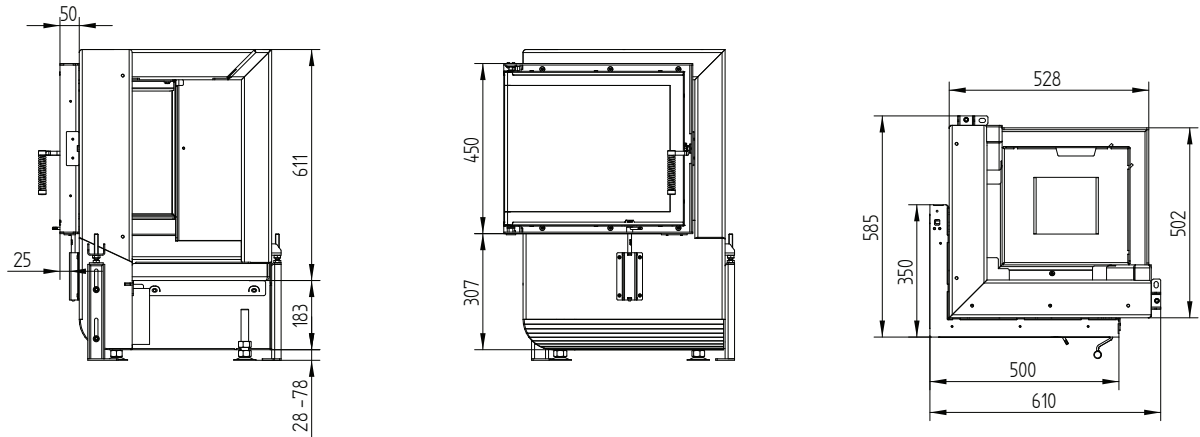

Technische gegevens

Algemene technische informatie	
Aanbevolen houtbelasting	10 kg
Doorsnede van verbrandingsluchtopening	180 cm ²
Verbrenningsluchtstutzen	1 x Ø 150 mm
Vrije glasoppervlakte	2 555 cm ²

GT2 50/35/45L links / aansluiting

GT2 50/35/45L

Technische gegevens

Stand 09/2023

GT2 50/35/45L links met Grondstel

GT2 50/35/45L

Technische gegevens
Stand 09/2023

Opbouwkaders 50/35/45L links draaideur 6-zijdig 1 x 90° 60 mm

Afdekkaders 50/35/45L links draaideur 6-zijdig 80 mm / voeten

Technische gegevens

Algemene technische informatie	
Aanbevolen houtbelasting	10 kg
Doorsnede van verbrandingsluchtopening	180 cm ²
Verbrenningsluchtstutten	1 × Ø 150 mm
Vrije glasoppervlakte	2 555 cm ²

GT2 50/35/45R rechts / aansluiting

GT2 50/35/45R

Technische gegevens
Stand 09/2023

GT2 50/35/45R rechts met Grondstel

GT2 50/35/45R

Technische gegevens
Stand 09/2023

Opbouwkaders 50/35/45R rechts draaideur 6-zijdig 1 x 90° 60 mm