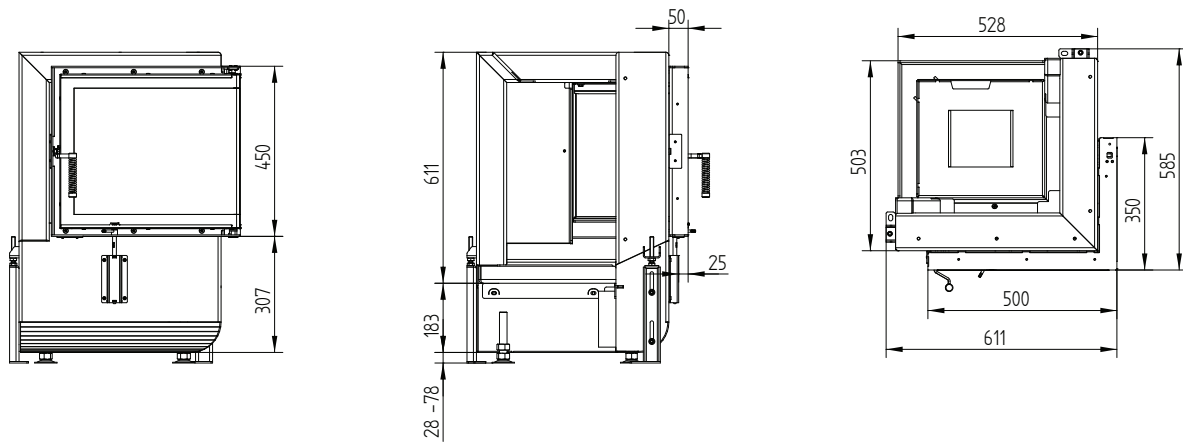

Technische gegevens

Algemene technische informatie	
Aanbevolen houtbelasting	10 kg
Doorsnede van verbrandingsluchtopening	180 cm ²
Verbrenningsluchtstutzen	1 x Ø 150 mm
Vrije glasoppervlakte	2 555 cm ²

GT2 50/35/45L links / aansluiting

GT2 50/35/45L

Technische gegevens

Stand 09/2023

GT2 50/35/45L links met Grondstel

GT2 50/35/45L

Technische gegevens
Stand 09/2023

Opbouwkaders 50/35/45L links draaideur 6-zijdig 1 x 90° 60 mm

Afdekkaders 50/35/45L links draaideur 6-zijdig 80 mm / voeten

Technische gegevens

Algemene technische informatie	
Aanbevolen houtbelasting	10 kg
Doorsnede van verbrandingsluchtopening	180 cm ²
Verbrenningsluchtstutten	1 × Ø 150 mm
Vrije glasoppervlakte	2 555 cm ²

GT2 50/35/45R rechts / aansluiting

GT2 50/35/45R

Technische gegevens
Stand 09/2023

GT2 50/35/45R rechts met Grondstel

GT2 50/35/45R

Technische gegevens
Stand 09/2023

Opbouwkaders 50/35/45R rechts draaideur 6-zijdig 1 x 90° 60 mm